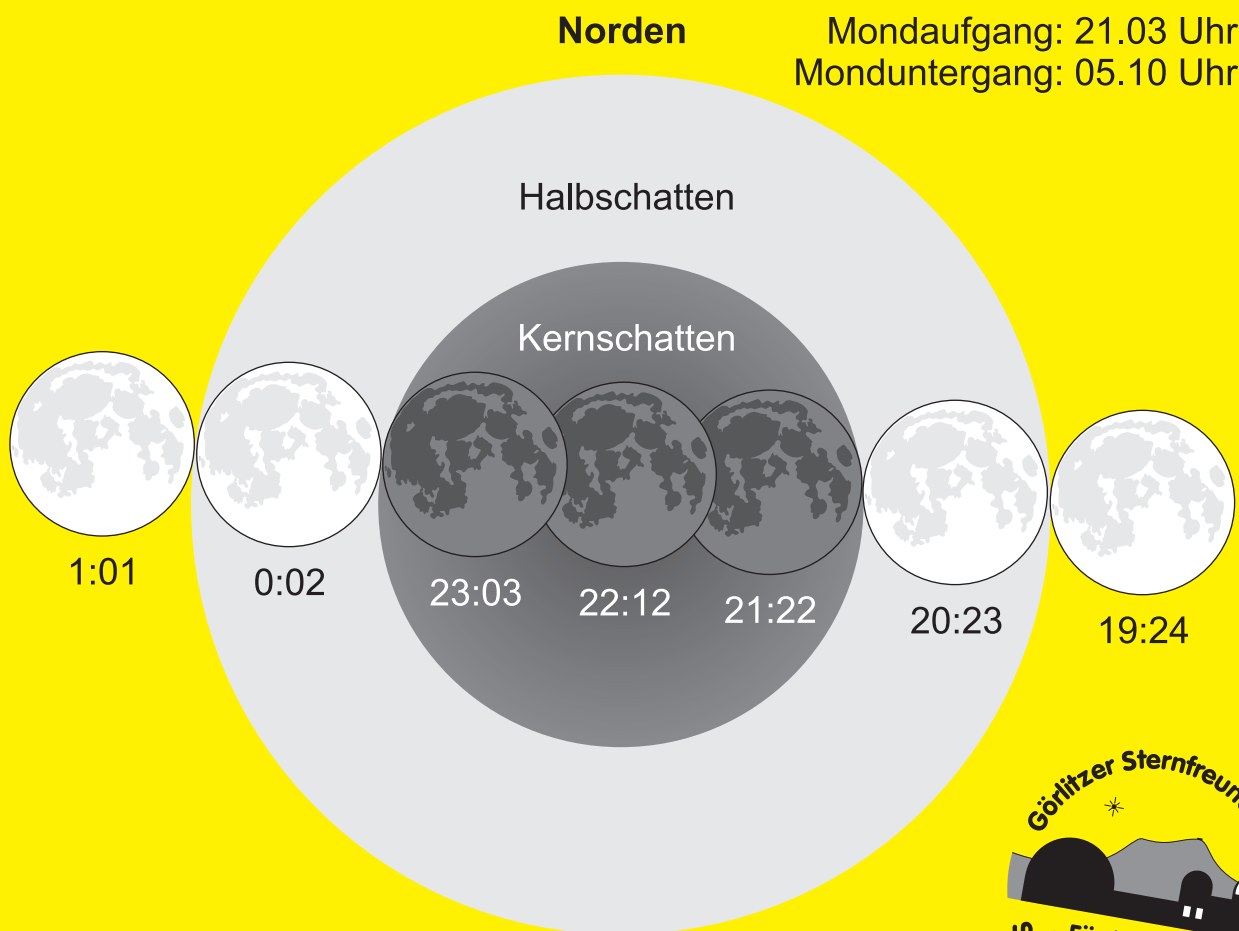

# Mondfinsternis auf der Sternwarte

**Öffentliche Beobachtung  
der totalen Mondfinsternis durch den  
Förderverein Scultetus-Sternwarte  
am Mittwoch, den 15. Juni 2011 ab 21 Uhr  
(nur bei wolkenfreiem Himmel)**

Skizze nicht maßstäblich!  
Zeiten in MESZ

Süden

[www.goerlitzer-sternfreunde.de](http://www.goerlitzer-sternfreunde.de)